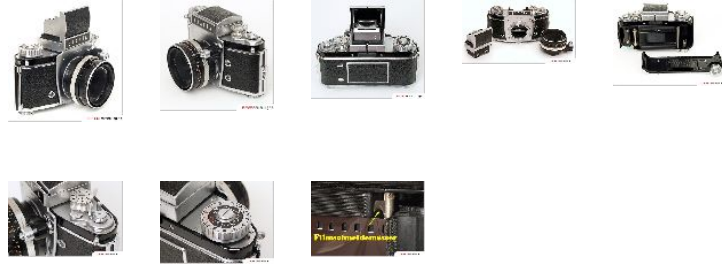

# Exakta Varex II b chrom

Sheet created by [www.kamerasammlung.ch](http://www.kamerasammlung.ch)

Marke	<b>Exakta</b>
Kamera	<b>Exakta Varex II b chrom</b>
Baujahr	<b>1963-67</b>
Objektiv	<b>&lt;p&gt;T 1:2,8 f = 50 mm Jena, mit Springblenden-Mechanik&lt;/p&gt;</b>
Verschluss	<b>&lt;p&gt;horizontalablaufender Tuschlitzverschluss, 1/30 ? 1/1000 Sek. mit Langzeitenwerk 1/8 ? 12 Sek.&lt;/p&gt;</b>
Filmformat	<b>Kleinbild 135 24x36mm</b>
Besonderheiten	<b>&lt;p&gt;Sucher: Schachtsucher mit Einstell-Lupe, aber ohne Distanz-Einstellhilfe, kann gegen Prismensucher ausgetauscht werden&lt;/p&gt;</b>
Kadlubek-Nr.	<b>IHA2400</b>
Eigentum	<b>Anonymus</b>
Hersteller	<b>Ihagee Kamerawerk, Steenberger u. Co., Dresden, Deutschland</b>
Typ	<b>Spiegelreflexkamera analog</b>

**<p>Selbstauslöser und Langzeitenwerk werden am gleichen Knopf gespannt.</p>**  
**<p>3 Blitznippel für verschiedene Blitz-Synchronisationen, Doppelbelichtungen möglich, im Gehäuse integriertes Filmschneidemesser, Auslösesperre, Rückwand kann abgenommen werden.</p>**  
**<p>Sehr schweres Metallgehäuse, rein mechanisch ablaufende Funktionen.</p>**