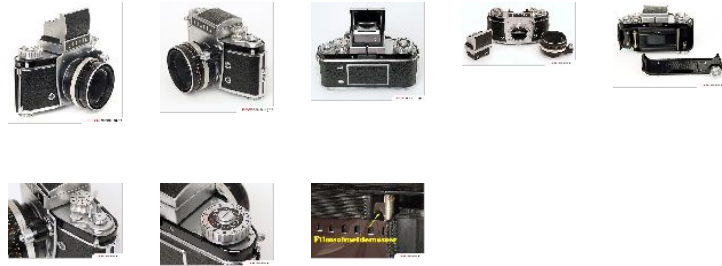

# Exakta Varex II b chrom

Sheet created by [www.kamerasammlung.ch](http://www.kamerasammlung.ch)

[kamerasammlung.ch](http://www.kamerasammlung.ch)

Marke	<b>Exakta</b>
Kamera	<b>Exakta Varex II b chrom</b>
Baujahr	<b>1963-67</b>
Objektiv	<b>&lt;p&gt;T 1:2,8 f = 50 mm Jena, mit Springblenden-Mechanik&lt;/p&gt;</b>
Verschluss	<b>&lt;p&gt;horizontalablaufender Tuschlitzverschluss, 1/30 ? 1/1000 Sek. mit Langzeitenwerk 1/8 ? 12 Sek.&lt;/p&gt;</b>
Filmformat	<b>Kleinbild 135 24x36mm</b>
Besonderheiten	<b>&lt;p&gt;Sucher: Schachtsucher mit Einstell-Lupe, aber ohne Distanz-Einstellhilfe, kann gegen Prismensucher ausgetauscht werden&lt;/p&gt;</b>
Kadlubek-Nr.	<b>IHA2400</b>
Eigentum	<b>Anonymus</b>
Hersteller	<b>Ihagee Kamerawerk, Steenberger u. Co., Dresden, Deutschland</b>
Typ	<b>Spiegelreflexkamera analog</b>

**<p>Selbstausröser und Langzeitenwerk werden am gleichen Knopf gespannt.</p>**

**<p>3 Blitznippel für verschiedene Blitz-Synchronisationen, Doppelbelichtungen möglich, im Gehäuse integriertes Filmschneidemesser, Auslösesperre, Rückwand kann abgenommen werden.</p>**

**<p>Sehr schweres Metallgehäuse, rein mechanisch ablaufende Funktionen.</p>**