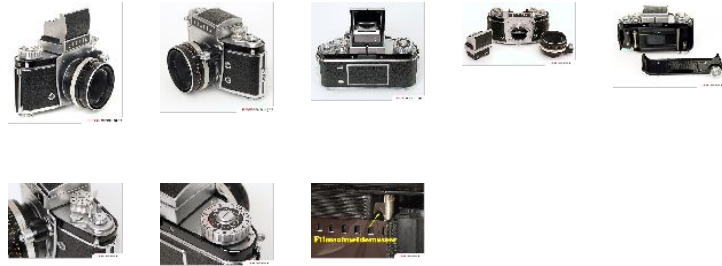

# Exakta Varex II b chrom

Sheet created by [www.kamerasammlung.ch](http://www.kamerasammlung.ch)

[kamerasammlung.ch](http://www.kamerasammlung.ch)

Marke	<b>Exakta</b>
Kamera	<b>Exakta Varex II b chrom</b>
Baujahr	<b>1963-67</b>
Objektiv	<b>&lt;p&gt;T 1:2,8 f = 50 mm Jena, mit Springblenden-Mechanik&lt;/p&gt;</b>
Verschluss	<b>&lt;p&gt;horizontalablaufender Tuschlitzverschluss, 1/30 ? 1/1000 Sek. mit Langzeitenwerk 1/8 ? 12 Sek.&lt;/p&gt;</b>
Filmformat	<b>Kleinbild 135 24x36mm</b>
Besonderheiten	<b>&lt;p&gt;Sucher: Schachtsucher mit Einstell-Lupe, aber ohne Distanz-Einstellhilfe, kann gegen Prismensucher ausgetauscht werden&lt;/p&gt;</b>
Kadlubek-Nr.	<b>IHA2400</b>
Eigentum	<b>Anonymus</b>
Hersteller	<b>Ihagee Kamerawerk, Steenberger u. Co., Dresden, Deutschland</b>
Typ	<b>Spiegelreflexkamera analog</b>

**<p>Selbstausröser und Langzeitenwerk werden am gleichen Knopf gespannt.</p>**  
**<p>3 Blitznippel für verschiedene Blitz-Synchronisationen, Doppelbelichtungen möglich, im Gehäuse integriertes Filmschneidemesser, Auslösesperre, Rückwand kann abgenommen werden.</p>**  
**<p>Sehr schweres Metallgehäuse, rein mechanisch ablaufende Funktionen.</p>**