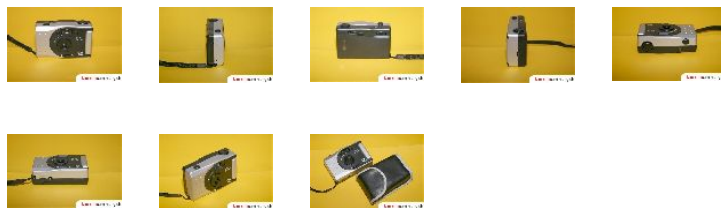

PN 919

Sheet created by www.kamerasammlung.ch

Marke	(unbekannt)
Kamera	PN 919
Baujahr	1995 ca.
Objektiv	28mm
Verschluss	Einfach-Verschluss
Filmformat	Kleinbild 135 24x36mm
Zubehör	Etui
Hersteller	(unbekannt)
Typ	Kompaktkamera