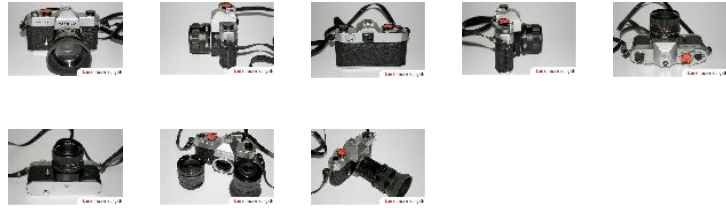

Yashica TL-Electro

Sheet created by www.kamerasammlung.ch

[kamerasammlung.ch](http://www.kamerasammlung.ch)

Marke	Yashica
Kamera	Yashica TL-Electro
Baujahr	1972-75
Seriennummer	31104822
Objektiv	Wechselobjektive M42-Gewinde: Auto Yashinon-DS 1:1,9 50mm Nr. 40030594 Tokina Wide-Auto 1:2,8 28mm Nr. 7302299
Verschluss	Schlitzverschluss 1 sec. - 1 1000 sec.
Filmformat	Kleinbild 135 24x36mm
Besonderheiten	Nachführ-Belichtungsmesser
Zubehör	Zwischenringsatz M42
Kadlubek-Nr.	YAS2190
Hersteller	Yashica / Kyocera, Japan
Typ	Spiegelreflexkamera analog