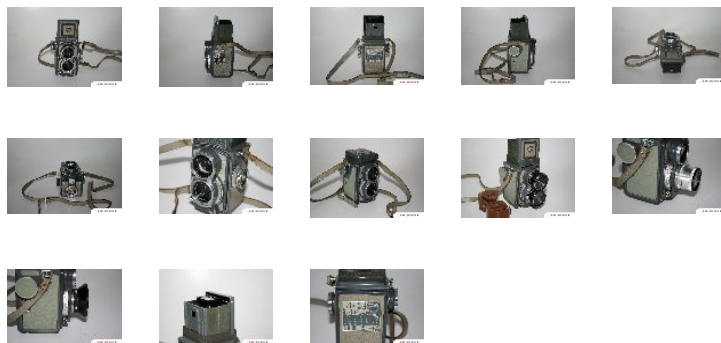

Rolleiflex 4x4 grau ASA 8-800

Sheet created by www.kamerasammlung.ch

Marke	Rollei
Kamera	Rolleiflex 4x4 grau ASA 8-800
Baujahr	1957-63
Seriennummer	5043507
Objektiv	Aufnahme: Schneider-Kreuznach Xenar 1:3,5 60mm Sucher: Heidosmat 1:2,8 60mm
Verschluss	Compur MVX - 1 500 sec.
Filmformat	Rollfilm 127 4x4cm
Zubehör	Heidosmat-Rolleinar 3, Nahlinsens-Satz Parwalzar, Gegenlichtblende
Kadlubek-Nr.	ROL1250
Eigentum	Sammlung Theo Ochsenbein
Hersteller	Rollei-Fototechnik, Braunschweig, Deutschland
Typ	Spiegelreflexkamera zwei&auml;ugig