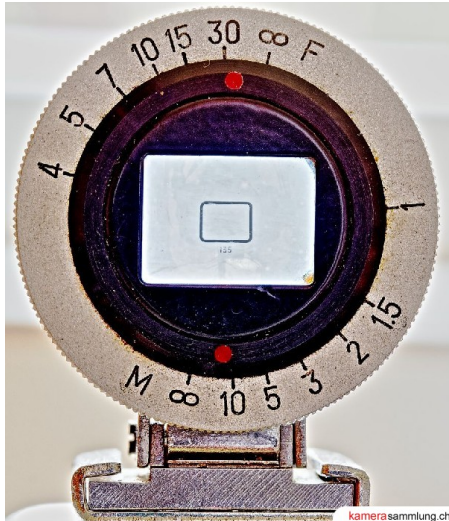

# Komura Aufstecksucher

Sheet created by [www.kamerasammlung.ch](http://www.kamerasammlung.ch)

Marke	<b>Komura</b>
Kamera	<b>Komura Aufstecksucher</b>
Baujahr	<b>1958 (ca)</b>
Filmformat	<b>Kleinbild 135 24x36mm</b>
Besonderheiten	<b>Leuchtrahmensucher mit eingblendetem Telerahmen (135mm) und Parallaxeneinstellung</b>
Eigentum	<b>H. Rotermund</b>
Hersteller	<b>Sankyo Koki, Japan</b>
Typ	<b>Zubeh&amp;ouml;r</b>

Sucherkameras mit Wechseloptik hatten häufig nur einen Sucher für das Normalobjektiv von 45mm bzw. 50mm. Für die verfügbaren Weitwinkel 35mm oder Teleobjektive 135mm wurden Aufstecksucher benutzt. Eine besondere Form dieser Aufstecksucher sind jene, die eine Möglichkeit boten die Abweichung der Objektivachse von der Sucherachse auszugleichen. Zum Ausgleich kann der Sucher in Abhängigkeit von Objektentfernung geneigt werden.