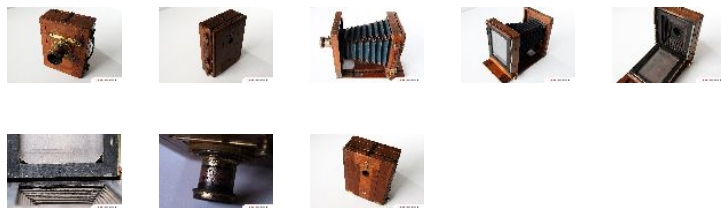

Französische Reisekamera

Sheet created by www.kamerasammlung.ch

Marke	(unbekannt)
Kamera	Französische Reisekamera
Baujahr	1890 (ca)
Seriennummer	13 ?
Objektiv	Vulga Nr. 1, Rapid Superieur, Steckblende
Verschluss	keiner
Filmformat	Platten 6x9cm
Eigentum	Sammlung Block
Hersteller	(unbekannt)
Typ	Reisekamera

Rapid Superieur lässt normalerweise auf eine Lichtstärke von f:3 schliessen, was ich mir aber angesichts der Grösse (5cm Höhe, d=4cm) nicht so recht vorstellen kann. Aber vielleicht reicht das bei 6x9cm aus?