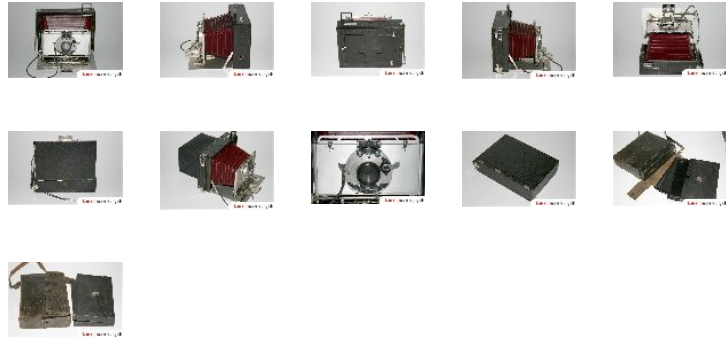

Ernemann Bob Plattenkamera

Sheet created by www.kamerasammlung.ch

Marke	Ernemann
Kamera	Ernemann Bob Plattenkamera
Baujahr	1903 (ca)
Objektiv	Ernemann Doppel-Anastigmat 1:6 150mm
Verschluss	Ernemann-Verschluss -1 300 sec., Z, 0
Filmformat	Platten 10x15cm
Besonderheiten	Querformat-Kamera roter Lederbalgen verstellbare Objektiv-Standarte ausklappbarer Newton-Sucher
Zubehör	Dvorák-Tasche 2 Etuis mit je 3 Planfilmhaltern
Kadlubek-Nr.	ERN????
Hersteller	Ernemann-Werke AG, Dresden, Deutschland
Typ	Klappkamera