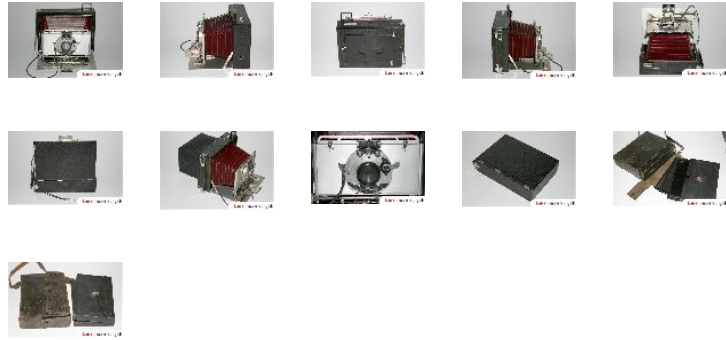

# Ernemann Bob Plattenkamera

Sheet created by [www.kamerasammlung.ch](http://www.kamerasammlung.ch)

Marke	<b>Ernemann</b>
Kamera	<b>Ernemann Bob Plattenkamera</b>
Baujahr	<b>1903 (ca)</b>
Objektiv	<b>Ernemann Doppel-Anastigmat 1:6 150mm</b>
Verschluss	<b>Ernemann-Verschluss -1 300 sec., Z, 0</b>
Filmformat	<b>Platten 10x15cm</b>
Besonderheiten	<b>Querformat-Kamera roter Lederbalgen verstellbare Objektiv-Standarte ausklappbarer Newton-Sucher</b>
Zubehör	<b>Dvorák-Tasche 2 Etuis mit je 3 Planfilmhaltern</b>
Kadlubek-Nr.	<b>ERN????</b>
Hersteller	<b>Ernemann-Werke AG, Dresden, Deutschland</b>
Typ	<b>Klappkamera</b>