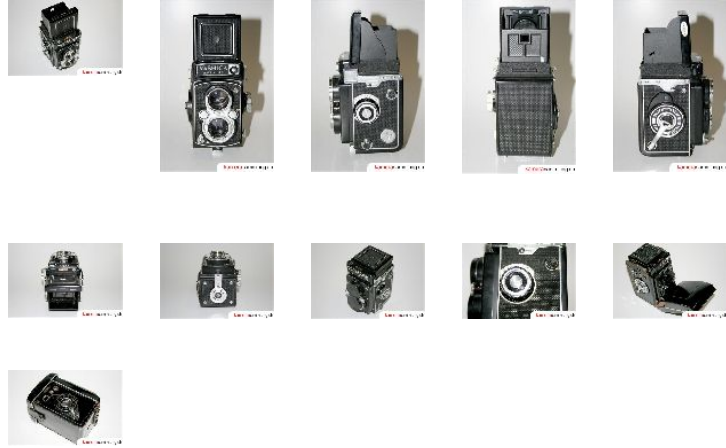

Yashica Mat-124

Sheet created by www.kamerasammlung.ch

Marke	Yashica
Kamera	Yashica Mat-124
Baujahr	1968-70
Seriennummer	9090017
Objektiv	Yashinon 1:3,5 80mm
Verschluss	Copal 1 sec. - 1 500 sec.
Filmformat	Rollfilm 120 6x6cm
Besonderheiten	Zweiäugige Spiegelreflexkamera
Zubehör	Bereitschaftstasche
Kadlubek-Nr.	YAS1540
Hersteller	Yashica / Kyocera, Japan
Typen	Mittelformatkamera Spiegelreflexkamera zweiäugig