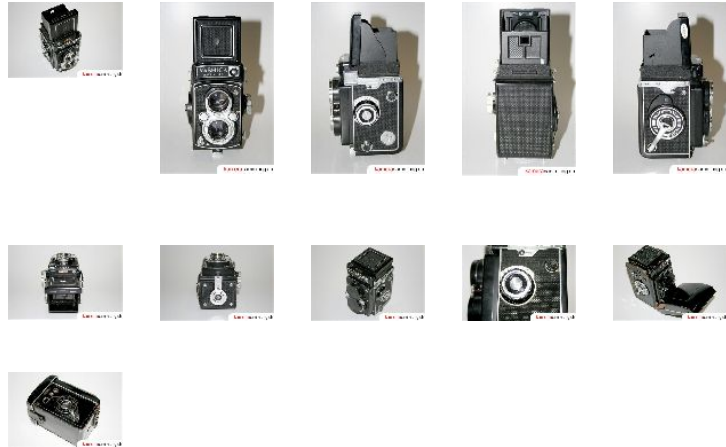

Yashica Mat-124

Sheet created by www.kamerasammlung.ch

Marke	Yashica
Kamera	Yashica Mat-124
Baujahr	1968-70
Seriennummer	9090017
Objektiv	Yashinon 1:3,5 80mm
Verschluss	Copal 1 sec. - 1 500 sec.
Filmformat	Rollfilm 120 6x6cm
Besonderheiten	Zweiäugige Spiegelreflexkamera
Zubehör	Bereitschaftstasche
Kadlubek-Nr.	YAS1540
Hersteller	Yashica / Kyocera, Japan
Typen	Mittelformatkamera Spiegelreflexkamera zweiäugig