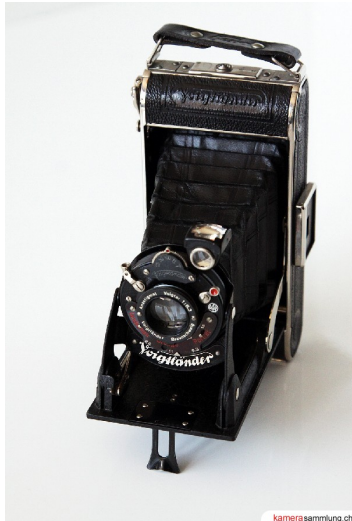

# Voigtländer Bessa I - Modell II

Sheet created by [www.kamerasammlung.ch](http://www.kamerasammlung.ch)

Marke	<b>Voigtländer</b>
Kamera	<b>Voigtländer Bessa I - Modell II</b>
Baujahr	<b>1929</b>
Objektiv	<b>Voigtar 1:6,3 105mm</b>
Verschluss	<b>Gauthier</b>
Filmformat	<b>Rollfilm 120 6x9cm</b>
Kadlubek-Nr.	<b>VOL0300</b>
Eigentum	<b>Sammlung Block</b>
Hersteller	<b>Voigtländer &amp; Sohn, Braunschweig, Deutschland</b>
Typ	<b>Klappkamera</b>

**Als Schnellschusskamera konstruiert. Beim öffnen fährt das Objektiv automatisch in die richtige Position, Einstellungen nicht in Metern, sondern nur Landschaft | Gruppe | Porträt.**