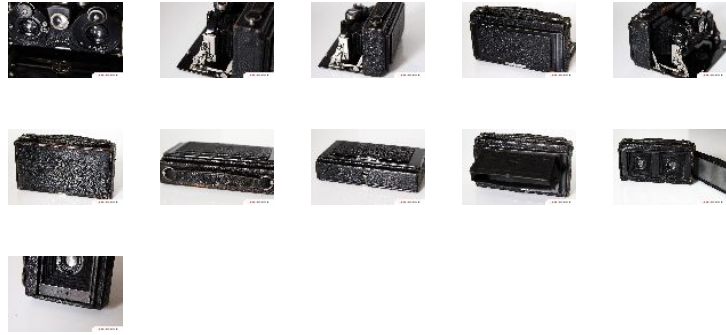

Ica Stereolette Cupido 620 45x107

Sheet created by www.kamerasammlung.ch

Marke	Ica
Kamera	Ica Stereolette Cupido 620 45x107
Baujahr	1912
Objektiv	Ica Dominar 1:4,5 65mm
Verschluss	Compur Stereo bis 1 250 sec.
Filmformat	Platten 45x107mm
Besonderheiten	Gewicht 600 gr, Objektivplatte per Handhebel verstellbar, Wasserwaage, Drahtauslöser-Anschluss
Kadlubek-Nr.	ICA1390
Eigentum	Sammlung Block
Hersteller	Ica AG, Dresden, Deutschland
Typ	Stereokamera analog