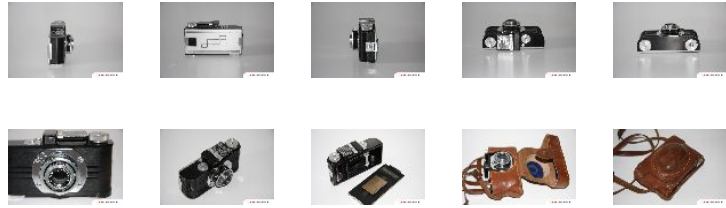

Argus A2B

Sheet created by www.kamerasammlung.ch

Marke	Argus
Kamera	Argus A2B
Baujahr	1940
Seriennummer	149340
Objektiv	Argus Anastigmat 1:4,5 50mm
Verschluss	LR. C. Argus 25 50 100 150, B, T
Filmformat	Kleinbild 135 24x36mm
Besonderheiten	Mit Mess-Aufsatz
Zubehör	Leder-Bereitschaftstasche
Kadlubek-Nr.	ARG0090
Eigentum	Theo Ochsenbein
Hersteller	Argus Inc., Ann Arbor, USA
Typ	Kompaktkamera