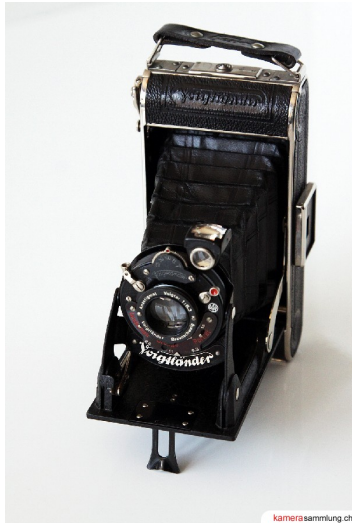

Voigtländer Bessa I - Modell II

Sheet created by www.kamerasammlung.ch

Marke	Voigtländer
Kamera	Voigtländer Bessa I - Modell II
Baujahr	1929
Objektiv	Voigtar 1:6,3 105mm
Verschluss	Gauthier
Filmformat	Rollfilm 120 6x9cm
Kadlubek-Nr.	VOL0300
Eigentum	Sammlung Block
Hersteller	Voigtländer & Sohn, Braunschweig, Deutschland
Typ	Klappkamera

Als Schnellschusskamera konstruiert. Beim öffnen fährt das Objektiv automatisch in die richtige Position, Einstellungen nicht in Metern, sondern nur Landschaft | Gruppe | Porträt.